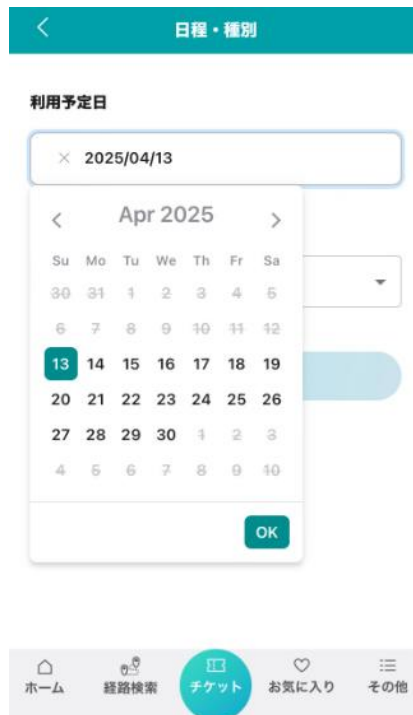

JR桜島駅と万博会場を結ぶ万博駅シャトルバスの乗車券ご購入方法①

KANSAI MaaSホームページ下部にある「ダウンロードはこちらから」からアプリをダウンロード

メニューバー真ん中の「チケット」を選択

「チケット一覧」→「カテゴリ」で「(万博) シャトルバス」を選択

区間及び往路（桜島駅→万博会場）・復路（万博会場→桜島駅）を確認し、「購入手続きに進む」へ
※ご購入には会員登録が必要です。「その他」タブ下部の「よくあるご質問」内「会員登録・退会について」もご参照ください。

JR桜島駅と万博会場を結ぶ万博駅シャトルバスの乗車券ご購入方法②

ご利用人数を入力

※大人・こども・車いす全て同額になります。

※車いすをご利用の方が含まれる場合は、一般の方と車いすの方を分けてご購入下さい。

ご利用予定日の入力

※2025/4/13～10/13が選択可能です。

ご利用種別を入力

- ・車いすをご利用の方は、該当する時間帯の（車いす）を選択してください。
- ・一般の方について、往路（桜島駅→万博会場）の11時以降及び復路（万博会場→桜島駅）については時間帯の区分がありませんので、「11時以降乗車券（一般）」「復路乗車券（一般）」を選択してください。